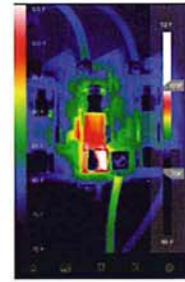

SPAN & LEVEL
離れて熱詳細画をキャプチャー