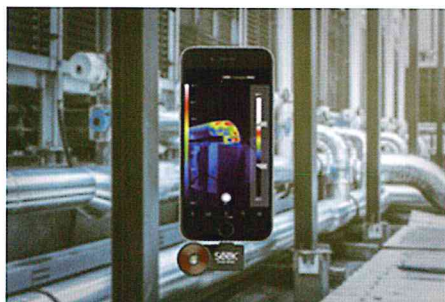

◆新しいイメージカラーパレット

パレット (1部オプション) は、ユーザーが簡単に熱画像を確認し、理解を助けるために必要な視覚的な機能を提供します。