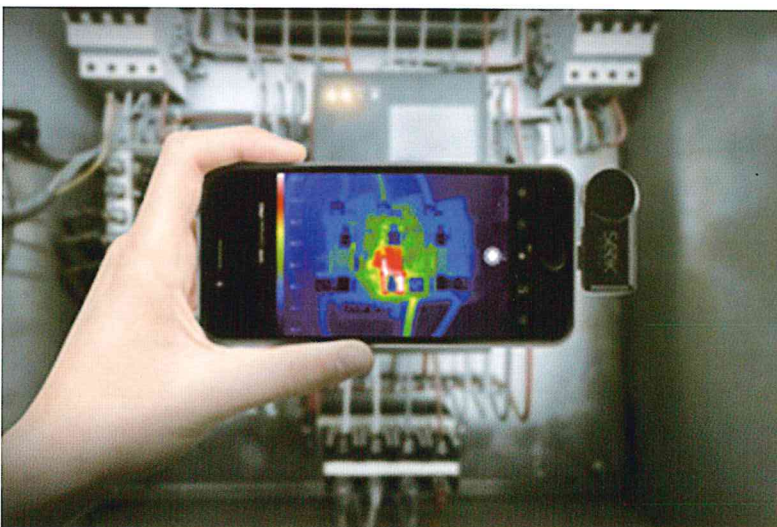

#### ◆熱レベルおよびスパン

簡単にセットポイントと熱範囲や最大熱情報の温度範囲を設定し、ロックします。

#### ◆放射率のコントロール

放射率を調整し、正確な測定値を確保し表示します。様々な表面材料を補います。

#### ◆新しいイメージカラーパレット

パレット (1部オプション) は、ユーザーが簡単に熱画像を確認し、理解を助けるために必要な視覚的な機能を提供します。